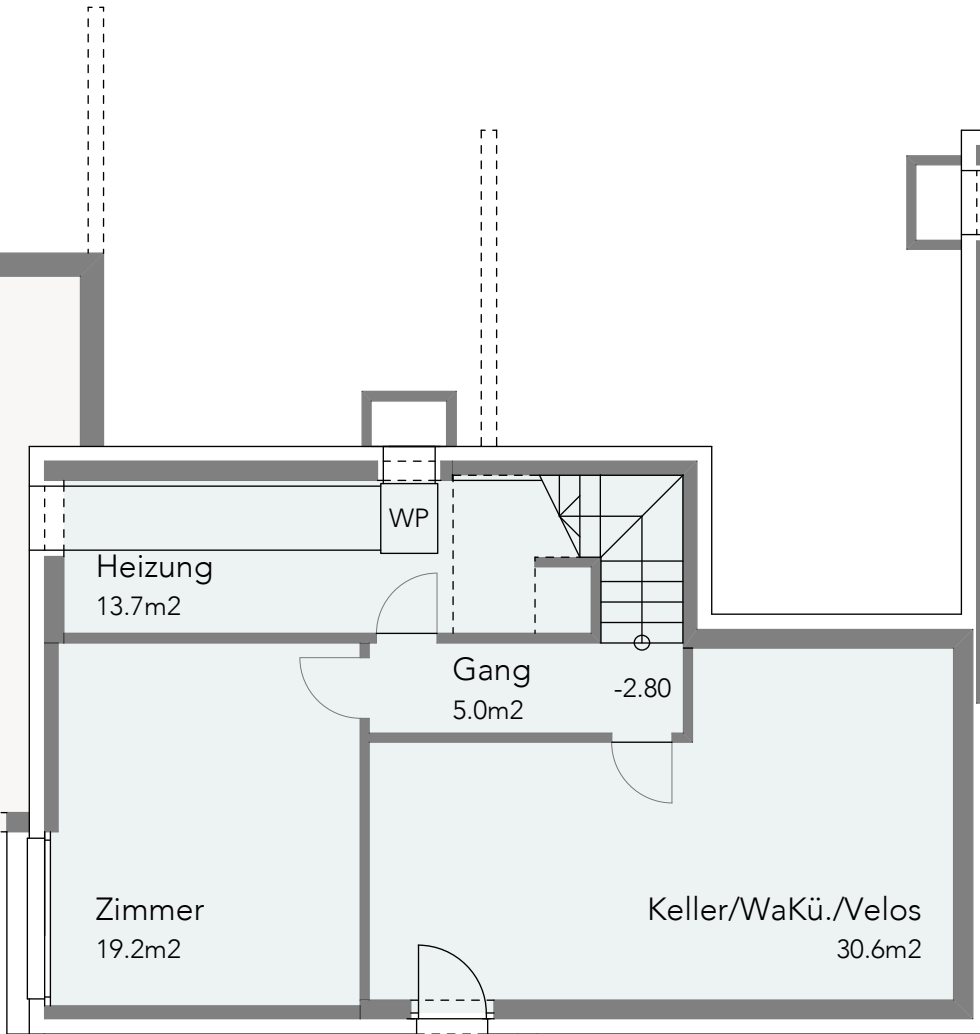

AR
2.1m²

Entrée
7.9m²

WC
2.3m²

Lichraum

Küche
13.0m²

Wohnen/Essen ±0.00=477.70
44.6m²

Entrée
7.9m²

WC
2.3m²

Küche
13.0m²

Wohnen/Essen ±0.00=477.30
44.6m²

Ged. Sitzplatz
16.3m²

Haus F

Ged. Sitzplatz
20.2m²

Haus E

ge/Velos

Garage
18.8m²