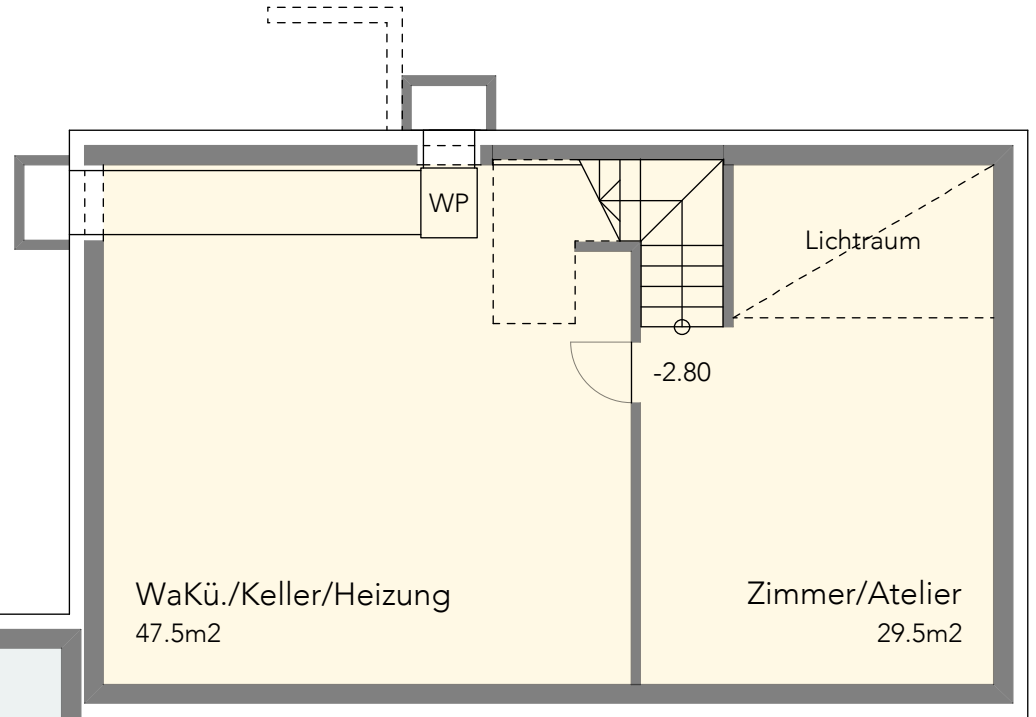

ge/Velos

Garage
18.8m²

Haus E

Haus F