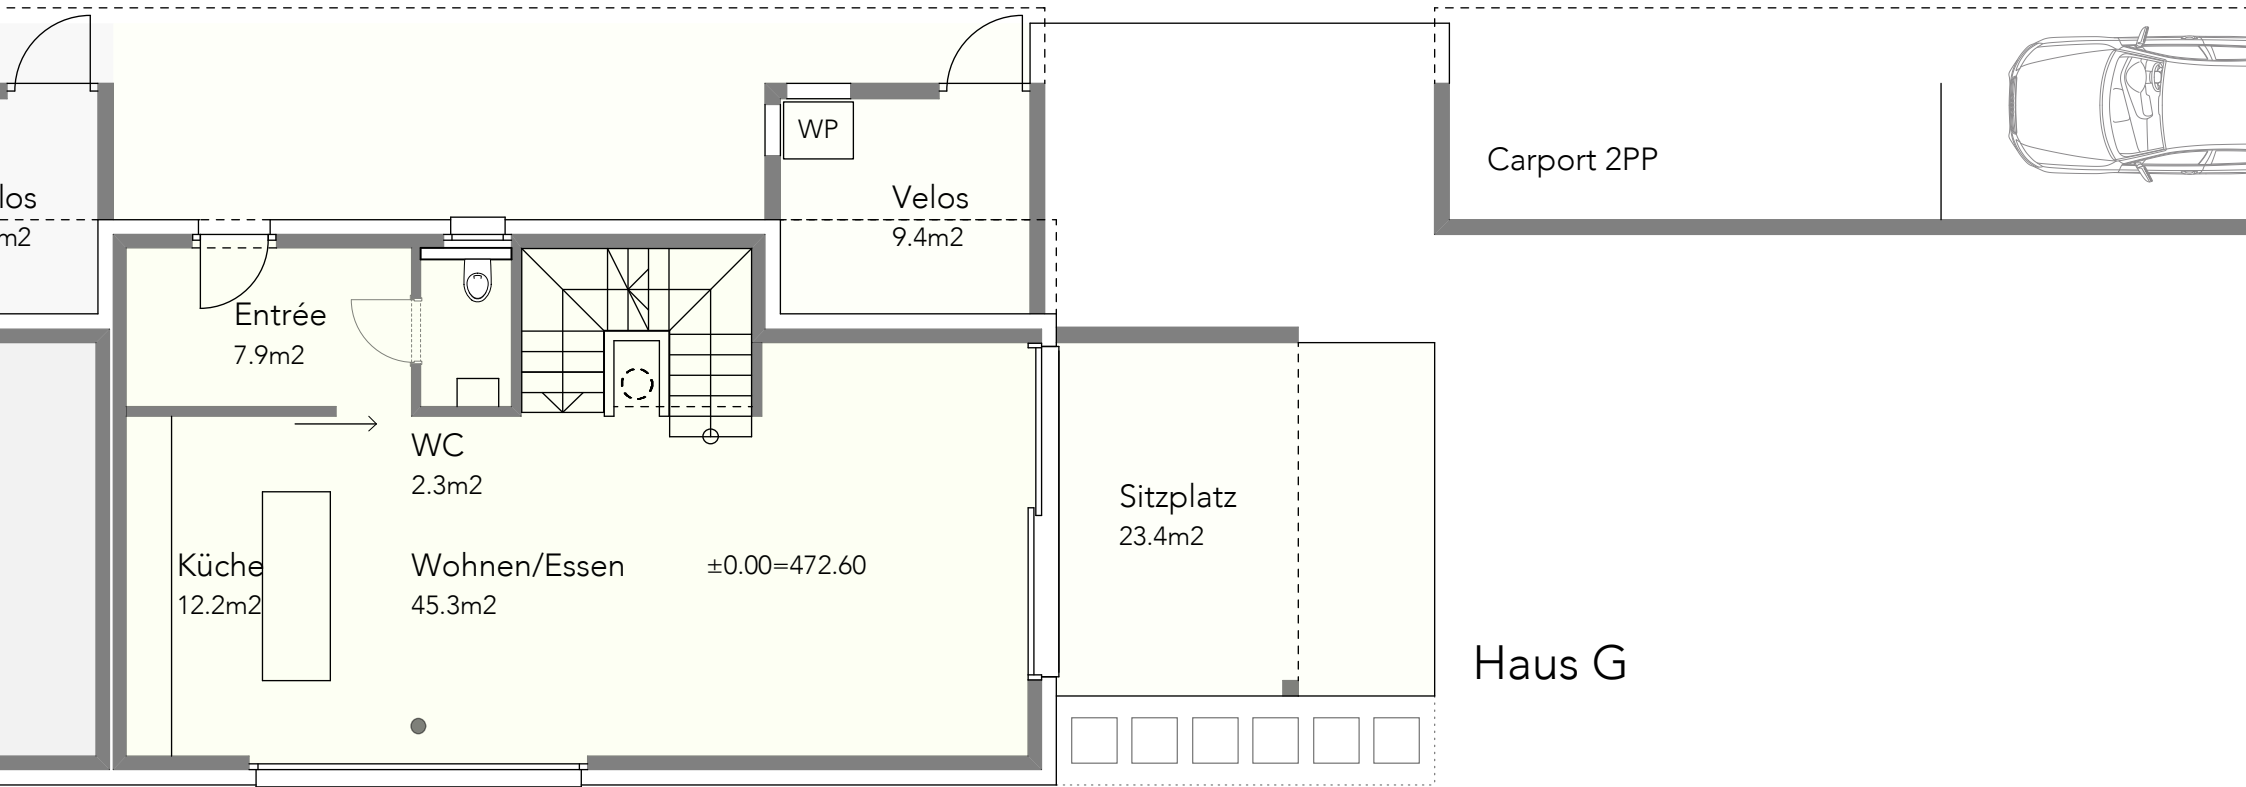

Wakü/Heizung
13.7m²

Gang
5.2m²

-2.80

Zimmer
17.1m²

Zimmer
13.8m²

Keller
18.4m²

Haus G

Wiesbach

Keller
.7m²

Wohnstrasse

Wiesbach

Zimmer
17.1m²

Bad/WC
5.7m²

Du/WC
4.1m²

Zimmer
12.1m²

Zimmer
17.1m²

Zimmer
17.1m²

Arb./Gang
15.6m²

Zimmer
15.1m²

Terrasse
13.4m²

Haus G

+2.97⁵