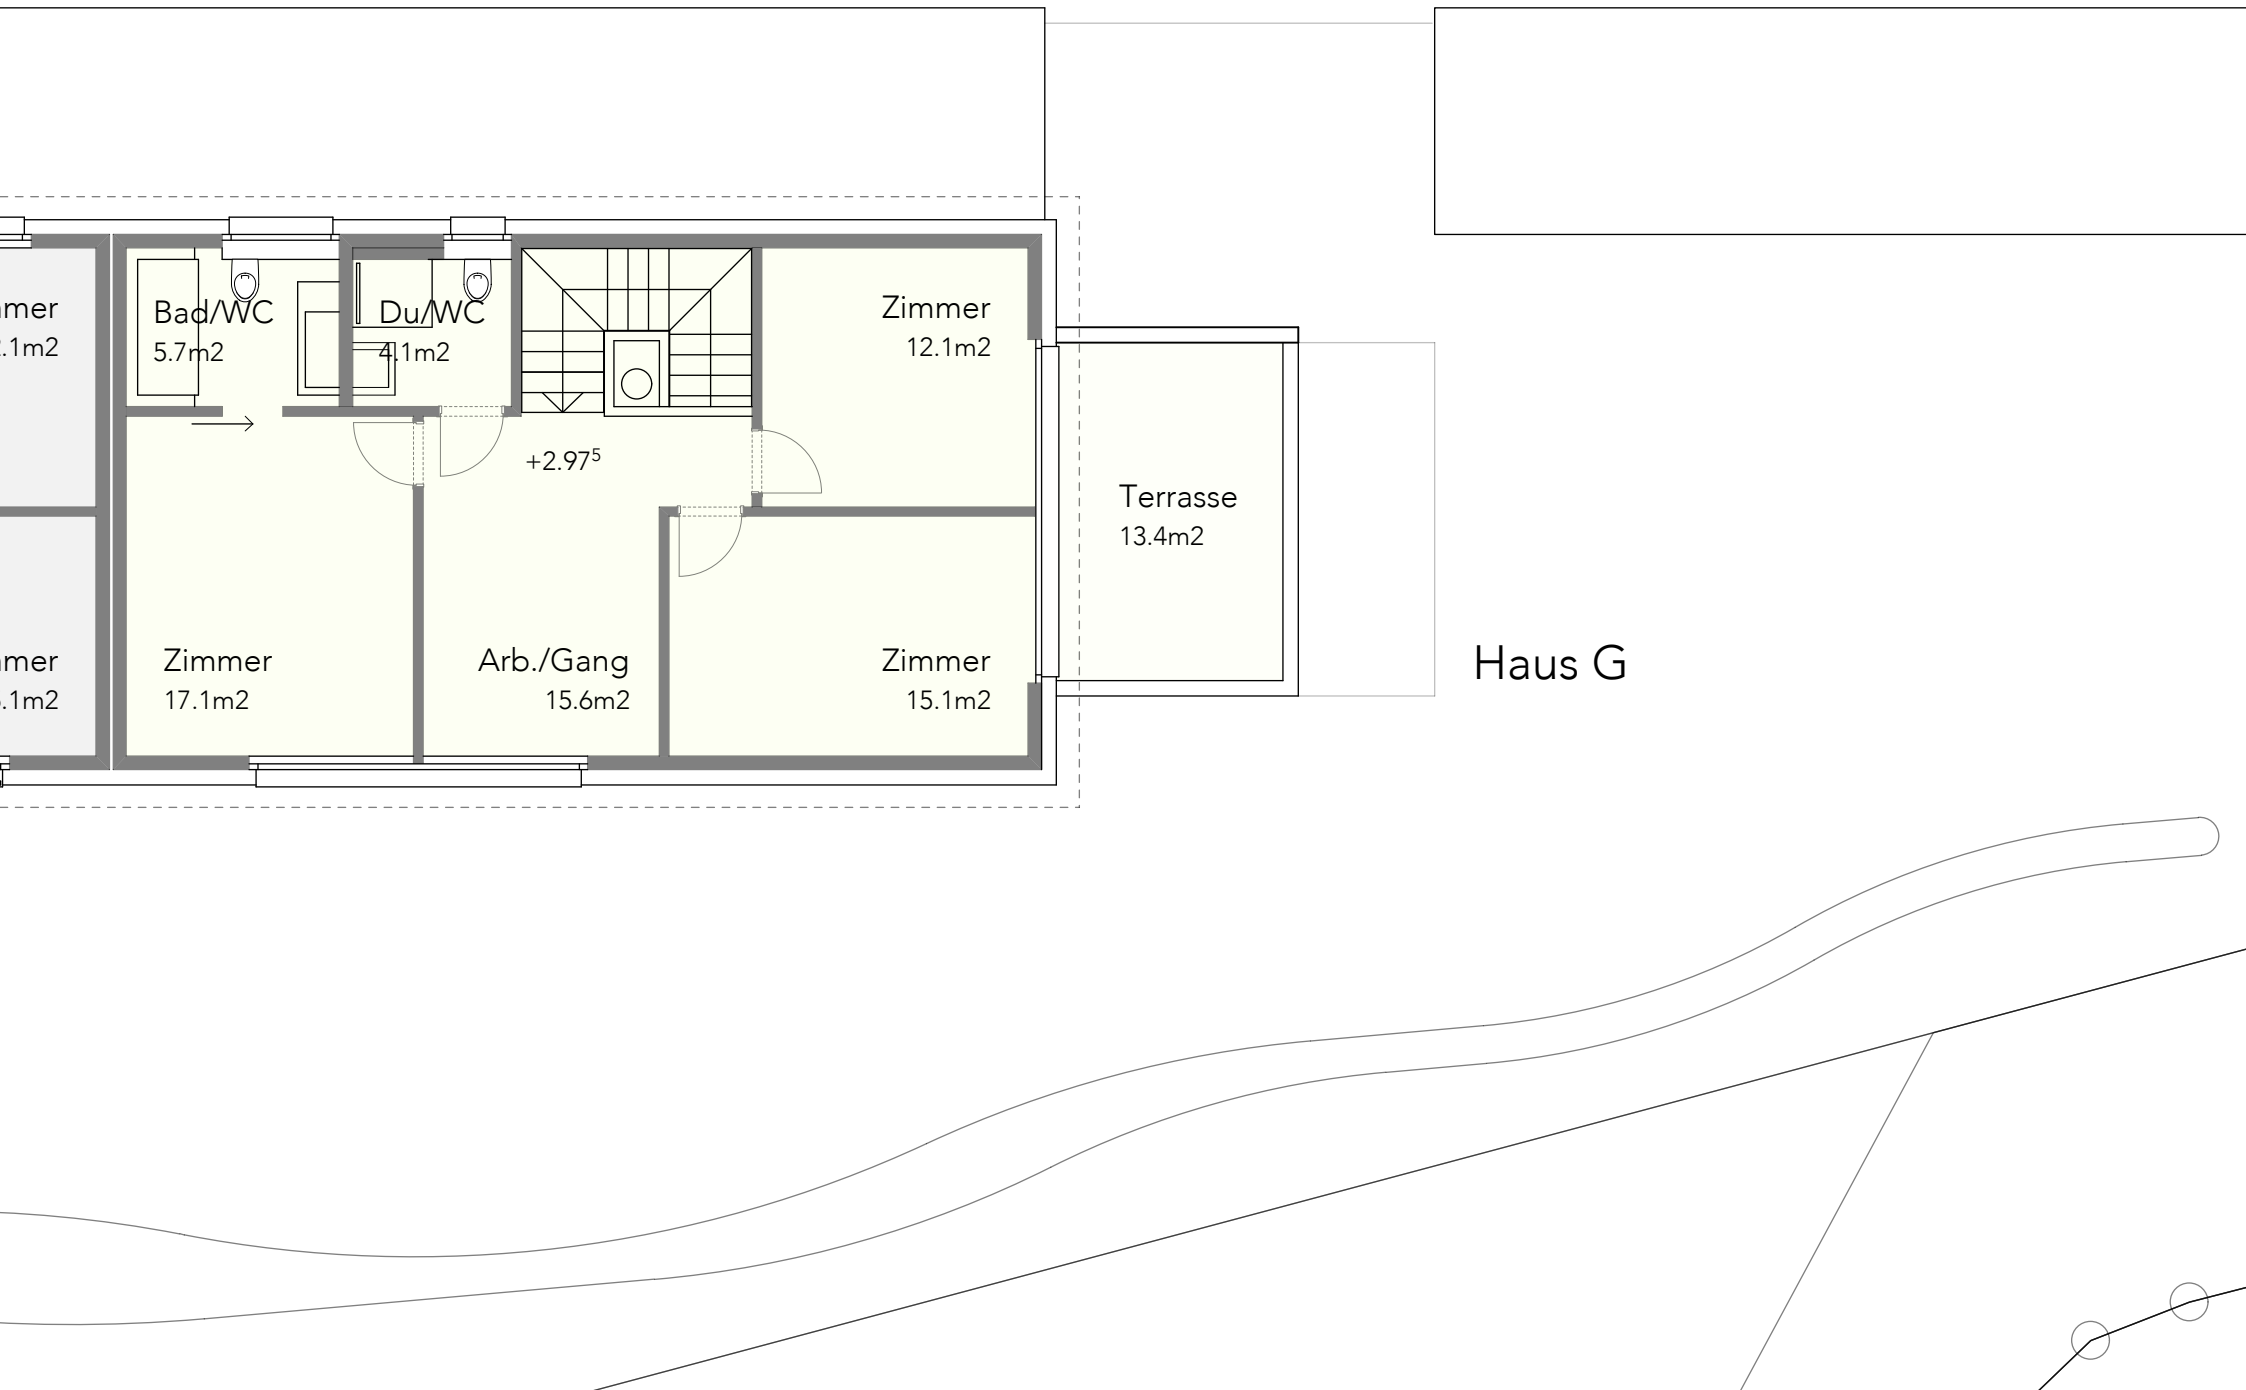

Wakü/Heizung
13.7m²

Gang
5.2m²

-2.80

Zimmer
17.1m²

Zimmer
13.8m²

Keller
18.4m²

Haus G

Wiesbach

Keller
.7m²

Wohnstrasse

Wiesbach

Zimmer
17.1m²

Bad/WC
5.7m²

Du/WC
4.1m²

Zimmer
12.1m²

Zimmer
17.1m²

Zimmer
17.1m²

Arb./Gang
15.6m²

Zimmer
15.1m²

Terrasse
13.4m²

Haus G

+2.97⁵