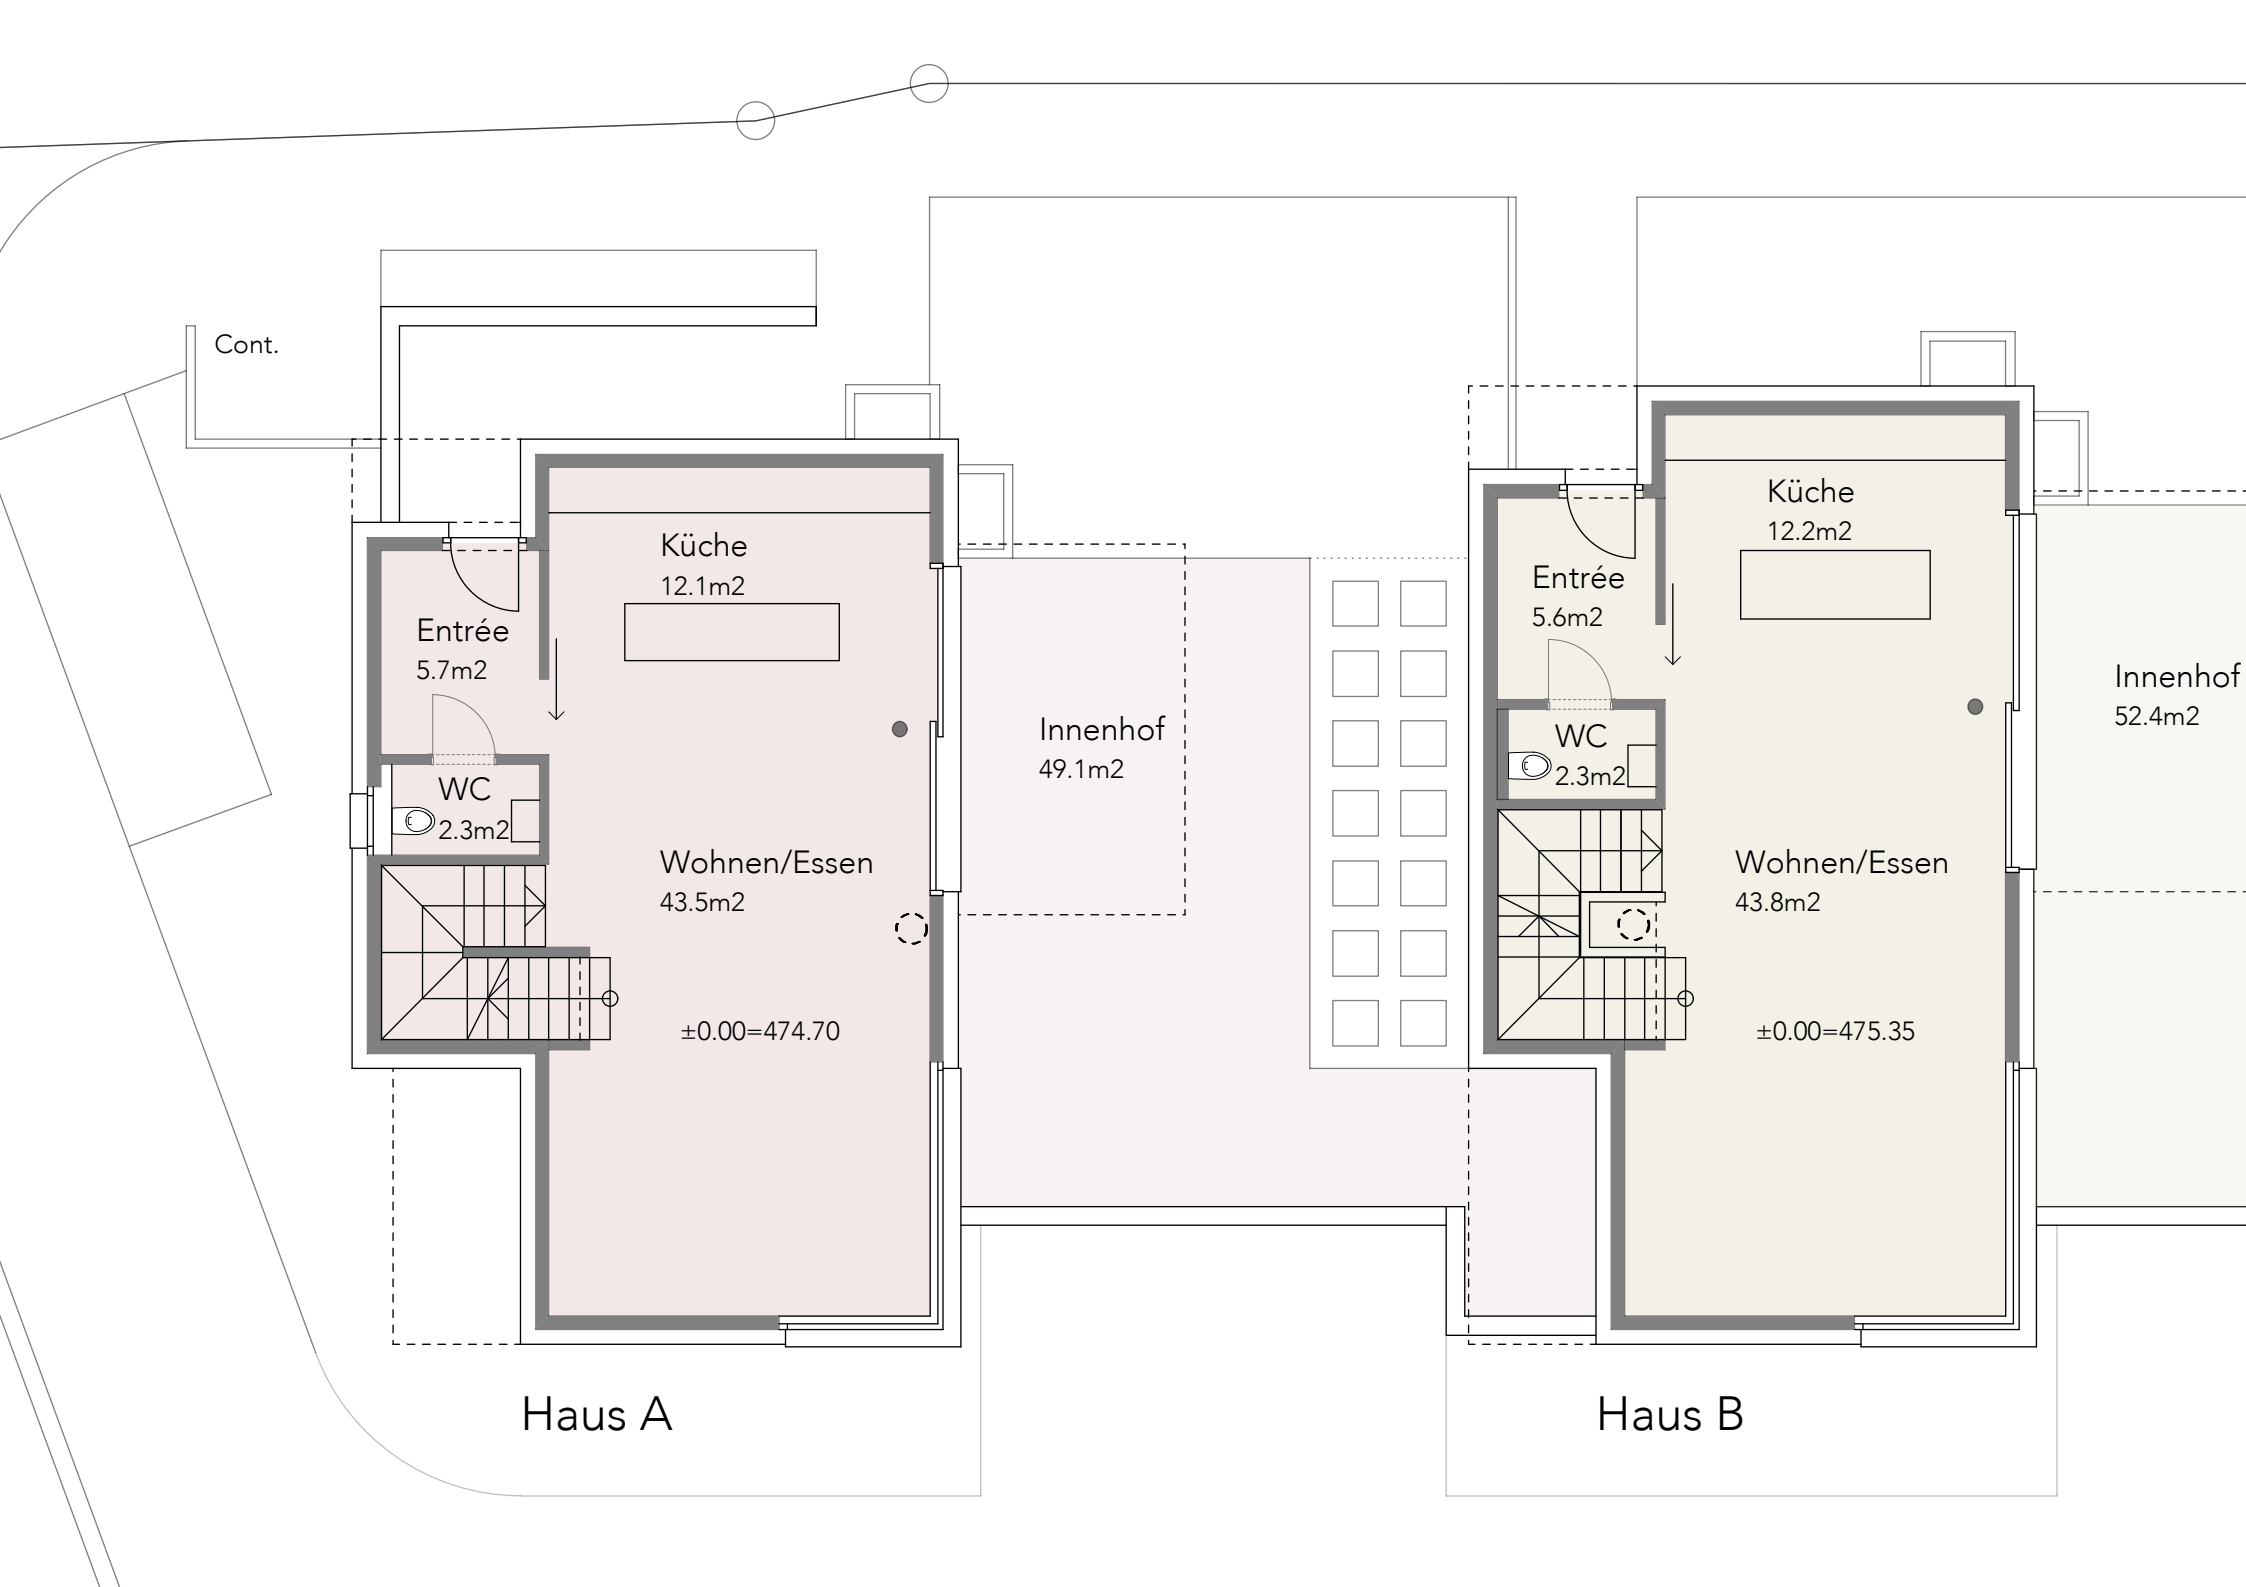

Haus A

Haus B

Cont.

Entrée  
5.7m<sup>2</sup>

Küche  
12.1m<sup>2</sup>

WC  
2.3m<sup>2</sup>

Wohnen/Essen  
43.5m<sup>2</sup>

±0.00=474.70

Haus A

Innenhof  
49.1m<sup>2</sup>

Entrée  
5.6m<sup>2</sup>

Küche  
12.2m<sup>2</sup>

WC  
2.3m<sup>2</sup>

Wohnen/Essen  
43.8m<sup>2</sup>

±0.00=475.35

Haus B

Innenhof  
52.4m<sup>2</sup>

Haus A

Haus B