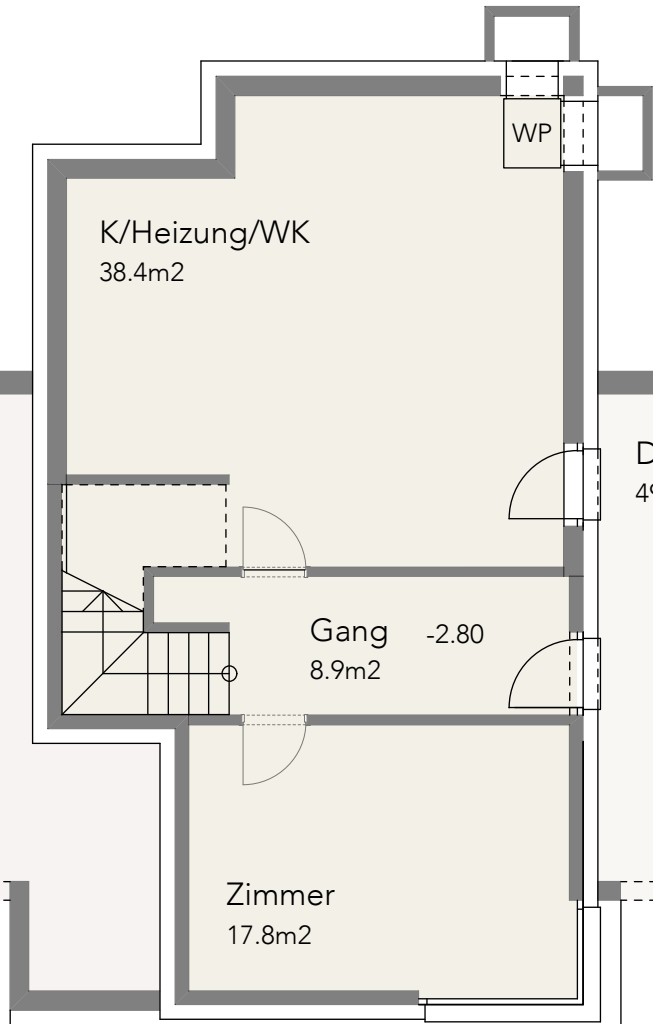

Haus A

Haus B

Cont.

Entrée  
5.7m<sup>2</sup>

Küche  
12.1m<sup>2</sup>

WC  
2.3m<sup>2</sup>

Wohnen/Essen  
43.5m<sup>2</sup>

±0.00=474.70

Haus A

Innenhof  
49.1m<sup>2</sup>

Entrée  
5.6m<sup>2</sup>

Küche  
12.2m<sup>2</sup>

WC  
2.3m<sup>2</sup>

Wohnen/Essen  
43.8m<sup>2</sup>

±0.00=475.35

Haus B

Innenhof  
52.4m<sup>2</sup>

Haus A

Haus B