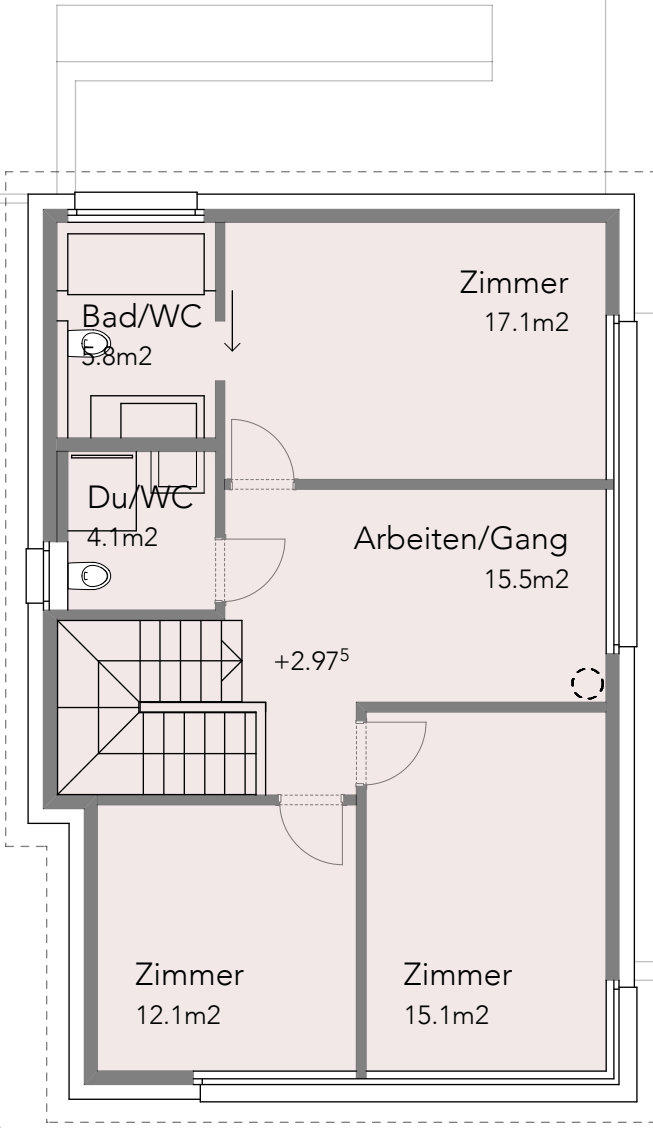

Haus A

Haus B

Cont.

Entrée  
5.7m<sup>2</sup>

Küche  
12.1m<sup>2</sup>

WC  
2.3m<sup>2</sup>

Wohnen/Essen  
43.5m<sup>2</sup>

±0.00=474.70

Haus A

Innenhof  
49.1m<sup>2</sup>

Entrée  
5.6m<sup>2</sup>

Küche  
12.2m<sup>2</sup>

WC  
2.3m<sup>2</sup>

Wohnen/Essen  
43.8m<sup>2</sup>

±0.00=475.35

Haus B

Innenhof  
52.4m<sup>2</sup>

Haus A

Haus B