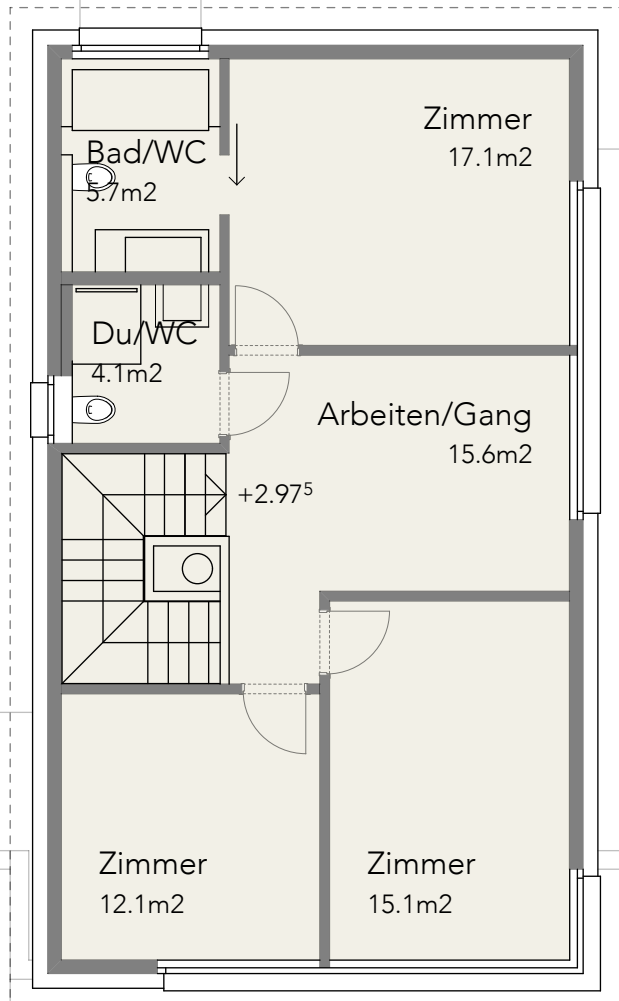

Haus A

Haus B

Cont.

Entrée  
5.7m<sup>2</sup>

Küche  
12.1m<sup>2</sup>

WC  
2.3m<sup>2</sup>

Wohnen/Essen  
43.5m<sup>2</sup>

±0.00=474.70

Haus A

Innenhof  
49.1m<sup>2</sup>

Entrée  
5.6m<sup>2</sup>

Küche  
12.2m<sup>2</sup>

WC  
2.3m<sup>2</sup>

Wohnen/Essen  
43.8m<sup>2</sup>

±0.00=475.35

Haus B

Innenhof  
52.4m<sup>2</sup>

Haus A

Haus B