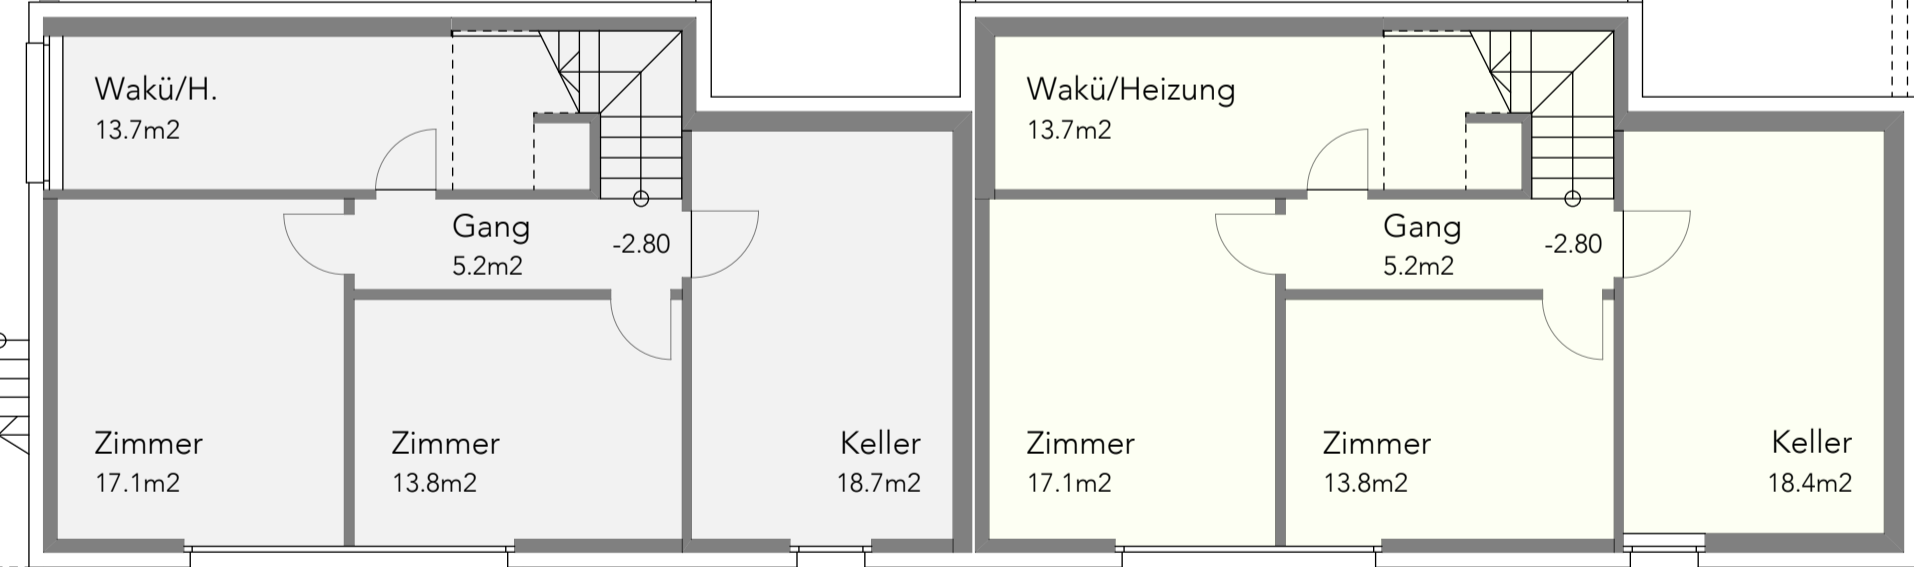

Wiesstrasse

Haus G

Haus H

Ged. Sitzplatz  
14.3m<sup>2</sup>

Wiesbach